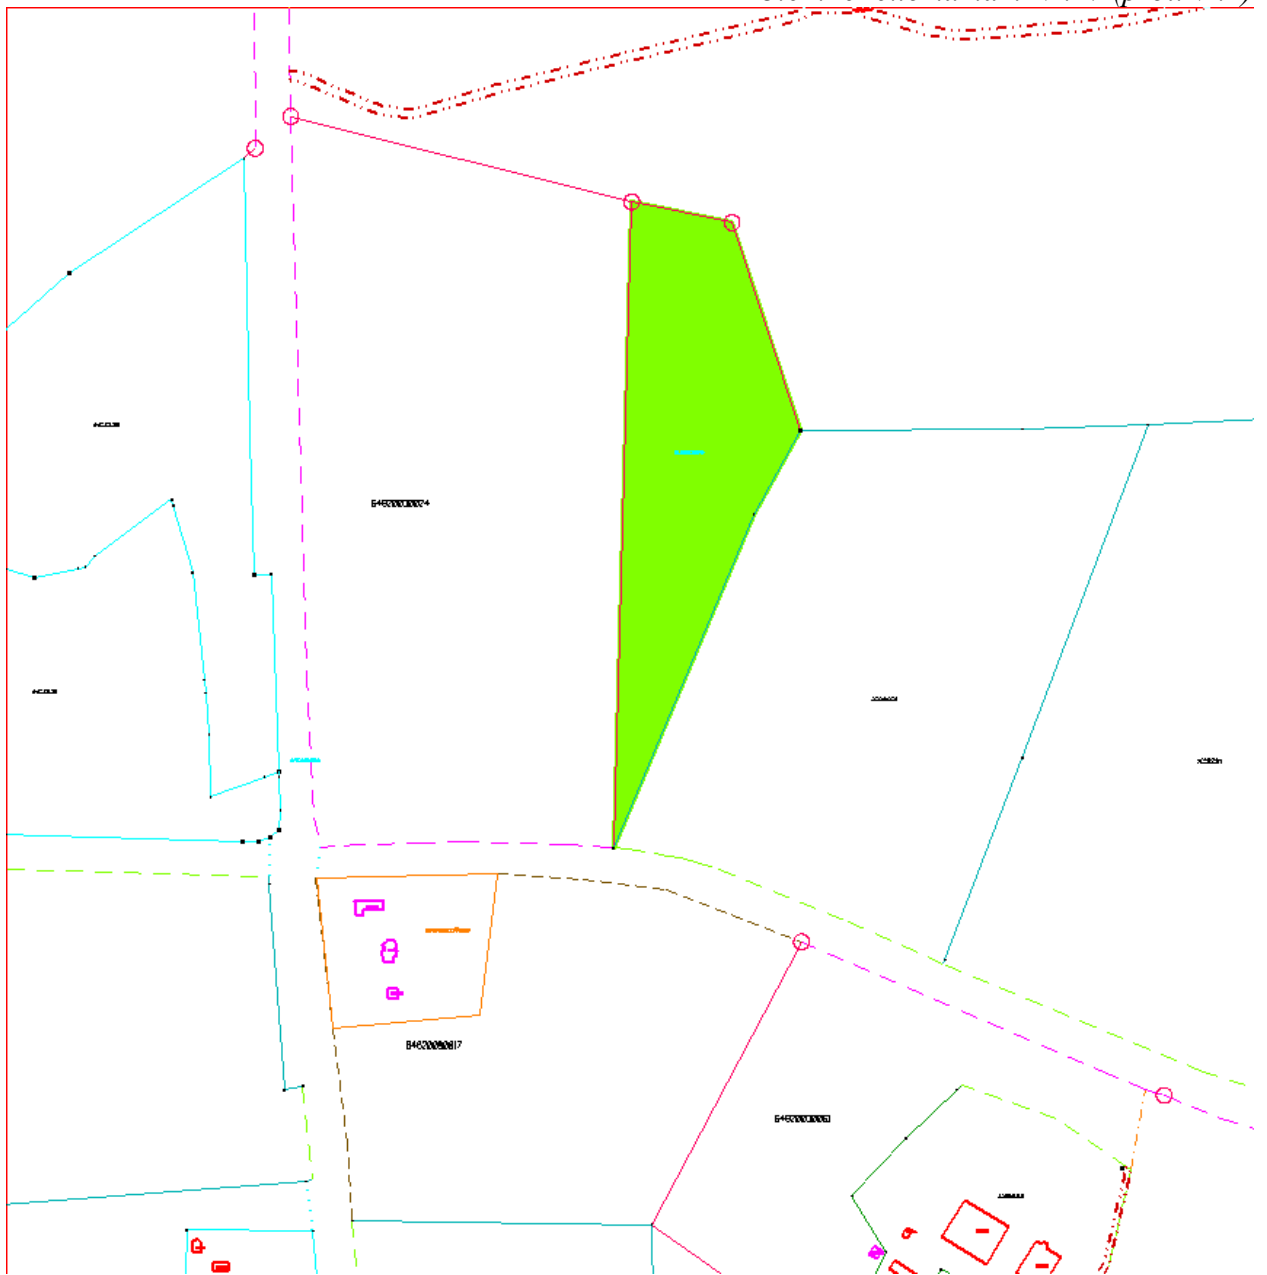

*Pielikums  
Priekules novada pašvaldības domes  
23.01.2020.lēmumam Nr.17 (prot.Nr.2)*

Zemes vienība ar kadastra apzīmējumu 6482 003 0079 “Blakus Burvjiem”, Priekules pagasts , Priekules novads